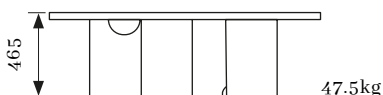

Indoor/outdoor

Petite série

Fabriquées à la main en France dans notre atelier. Nos pièces sont enduites d'un vernis hydrofuge. Elles sont résistantes aux tâches et aux intempéries.