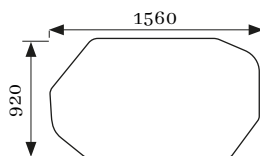

## Grande table basse, 3 modules

Ref : LUO04

Luo est une collection de pièces réalisées à froid à partir de moulages creux recouverts de mortier renforcé, un matériau sous exploité. Celui-ci permet de concevoir des modules pour l'intérieur comme l'extérieur, sans plastique ni structure interne.

Luo explore de multiples combinaisons. Chaque module présente un jambage et une ligature. Ces éléments permettent de créer des jonctions naturelles qui se fondent en de nombreuses configurations.

Indoor/outdoor